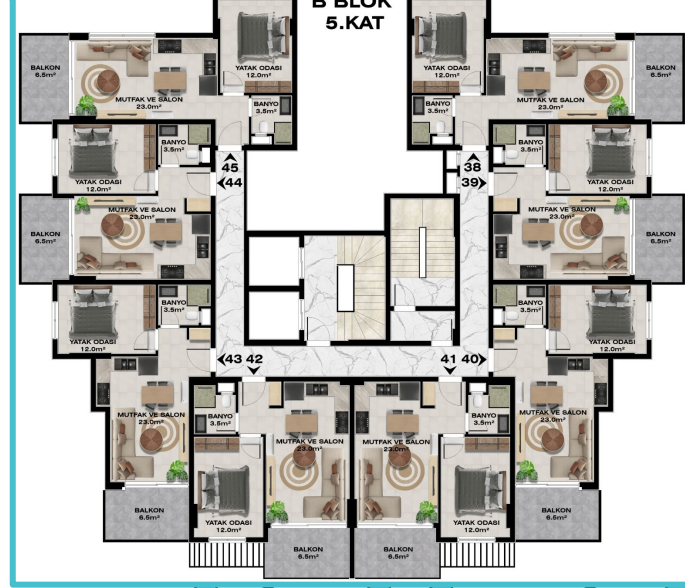

6.FLOOR

	6.Floor	size net/brüt	type	PRICE
46	apart	47 / 54	1+1	SOLD
47	apart	46 / 53	1+1	160.625 €
48	apart	46 / 53	1+1	SOLD
49	apart	46 / 53	1+1	163.125 €
50	apart	46 / 53	1+1	163.125 €
51	apart	46 / 53	1+1	163.125 €
52	apart	46 / 53	1+1	160.625 €
53	apart	47 / 54	1+1	SOLD

7.FLOOR

54	apart	78 / 89	2+1	282.600 €
55	apart	67 / 77	2+1	282.600 €
56	apart	46 / 53	1+1	165.625 €
57	apart	46 / 53	1+1	165.625 €
58	apart	78 / 89	2+1	282.600 €
59	apart	67 / 77	2+1	282.600 €

8.FLOOR

60	dupleks	113 / 130	2+1	SOLD
61	dupleks	85 / 99	2+1	286.650 €
62	dupleks	89 / 104	2+1	295.750 €
63	dupleks	89 / 104	2+1	295.750 €
64	dupleks	89 / 104	2+1	295.750 €
65	dupleks	89 / 104	2+1	295.750 €
66	dupleks	85 / 99	2+1	SOLD
67	dupleks	113 / 130	2+1	SOLD

quality life style