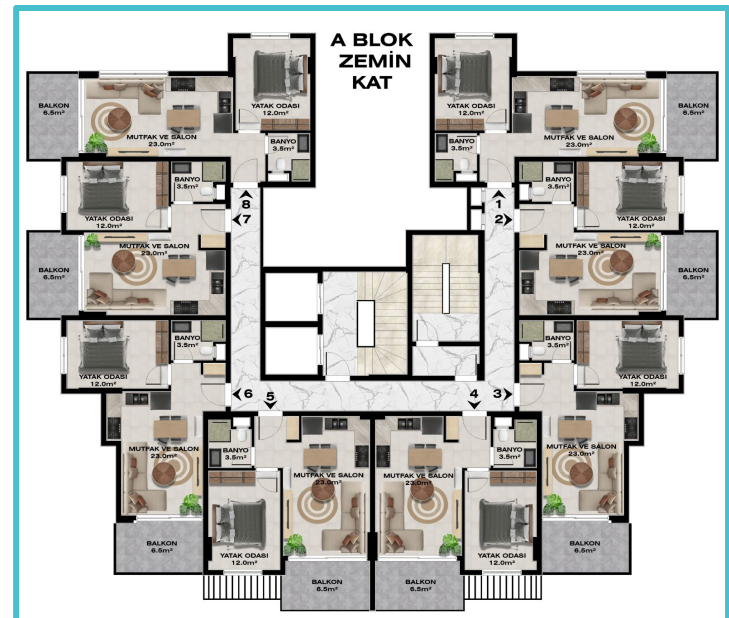

6.FLOOR	No	6.Floor	size net/brüt	type	PRICE
	46	apart	72 / 83	2+1	269.400 €
	47	apart	73 / 84	2+1	269.400 €
	48	apart	46 / 53	1+1	169.375 €
	49	apart	46 / 53	1+1	169.375 €
	50	apart	46 / 53	1+1	169.375 €
	51	apart	46 / 53	1+1	169.375 €
	52	apart	47 / 54	1+1	161.875 €

7.FLOOR	No	6.Floor	size net/brüt	type	PRICE
	53	apart	47 / 54	1+1	165.625 €
	54	apart	46 / 53	1+1	169.375 €
	55	apart	46 / 53	1+1	169.375 €
	56	apart	46 / 53	1+1	169.375 €
	57	apart	46 / 53	1+1	169.375 €
	58	apart	73 / 84	2+1	279.500 €
59	apart	72 / 83	2+1	279.500 €	

8.FLOOR	No	6.Floor	size net/brüt	type	PRICE
	60	dublex + sauna	113 / 130	2+1	291.000 €
	61	dublex	85 / 99	2+1	282.600 €
	62	dublex	89 / 104	2+1	291.000 €
	63	dublex	89 / 104	2+1	291.000 €
	64	dublex	89 / 104	2+1	291.000 €
	65	dublex	89 / 104	2+1	291.000 €
	66	dublex	85 / 99	2+1	282.600 €
67	dublex + sauna	113 / 130	2+1	291.000 €	

quality life style