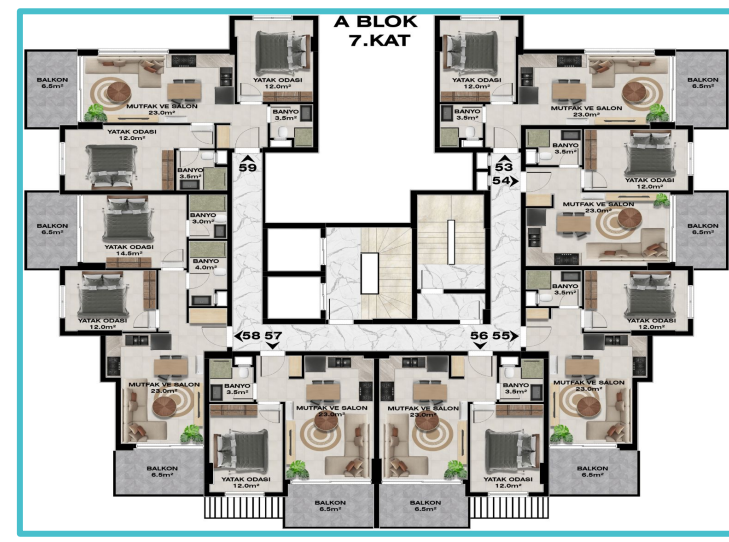

6.FLOOR	No	6.Floor	size net/brüt	type	PRICE
	46	apart	72 / 83	2+1	269.400 €
	47	apart	73 / 84	2+1	269.400 €
	48	apart	46 / 53	1+1	169.375 €
	49	apart	46 / 53	1+1	169.375 €
	50	apart	46 / 53	1+1	169.375 €
	51	apart	46 / 53	1+1	169.375 €
	52	apart	47 / 54	1+1	161.875 €

7.FLOOR	No	6.Floor	size net/brüt	type	PRICE
	53	apart	47 / 54	1+1	165.625 €
	54	apart	46 / 53	1+1	169.375 €
	55	apart	46 / 53	1+1	169.375 €
	56	apart	46 / 53	1+1	169.375 €
	57	apart	46 / 53	1+1	169.375 €
	58	apart	73 / 84	2+1	279.500 €
59	apart	72 / 83	2+1	279.500 €	

8.FLOOR	No	6.Floor	size net/brüt	type	PRICE
	60	dublex + sauna	113 / 130	2+1	291.000 €
	61	dublex	85 / 99	2+1	282.600 €
	62	dublex	89 / 104	2+1	291.000 €
	63	dublex	89 / 104	2+1	291.000 €
	64	dublex	89 / 104	2+1	291.000 €
	65	dublex	89 / 104	2+1	291.000 €
	66	dublex	85 / 99	2+1	282.600 €
67	dublex + sauna	113 / 130	2+1	291.000 €	

quality life style