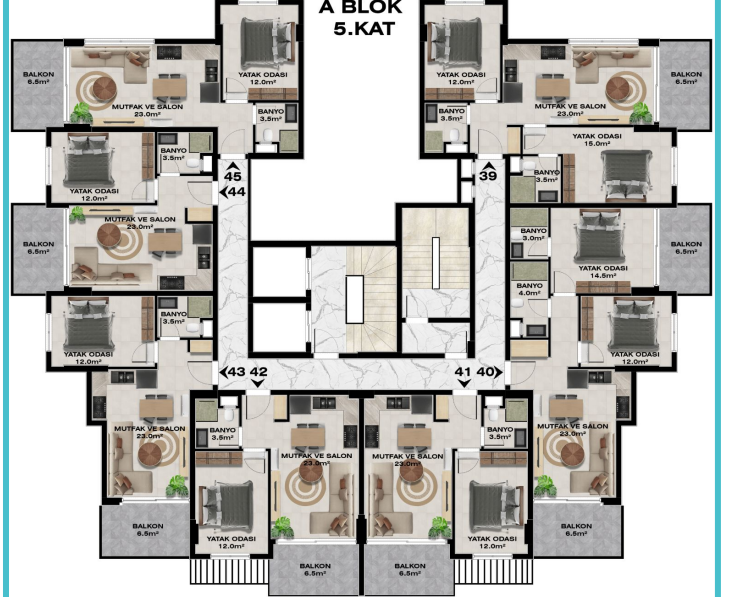

6.FLOOR	No	6.Floor	size net/brüt	type	PRICE
	46	apart	72 / 83	2+1	269.400 €
	47	apart	73 / 84	2+1	269.400 €
	48	apart	46 / 53	1+1	169.375 €
	49	apart	46 / 53	1+1	169.375 €
	50	apart	46 / 53	1+1	169.375 €
	51	apart	46 / 53	1+1	169.375 €
	52	apart	47 / 54	1+1	161.875 €

7.FLOOR	No	6.Floor	size net/brüt	type	PRICE
	53	apart	47 / 54	1+1	165.625 €
	54	apart	46 / 53	1+1	169.375 €
	55	apart	46 / 53	1+1	169.375 €
	56	apart	46 / 53	1+1	169.375 €
	57	apart	46 / 53	1+1	169.375 €
	58	apart	73 / 84	2+1	279.500 €
59	apart	72 / 83	2+1	279.500 €	

8.FLOOR	No	6.Floor	size net/brüt	type	PRICE
	60	dublex + sauna	113 / 130	2+1	291.000 €
	61	dublex	85 / 99	2+1	282.600 €
	62	dublex	89 / 104	2+1	291.000 €
	63	dublex	89 / 104	2+1	291.000 €
	64	dublex	89 / 104	2+1	291.000 €
	65	dublex	89 / 104	2+1	291.000 €
	66	dublex	85 / 99	2+1	282.600 €
67	dublex + sauna	113 / 130	2+1	291.000 €	

quality life style