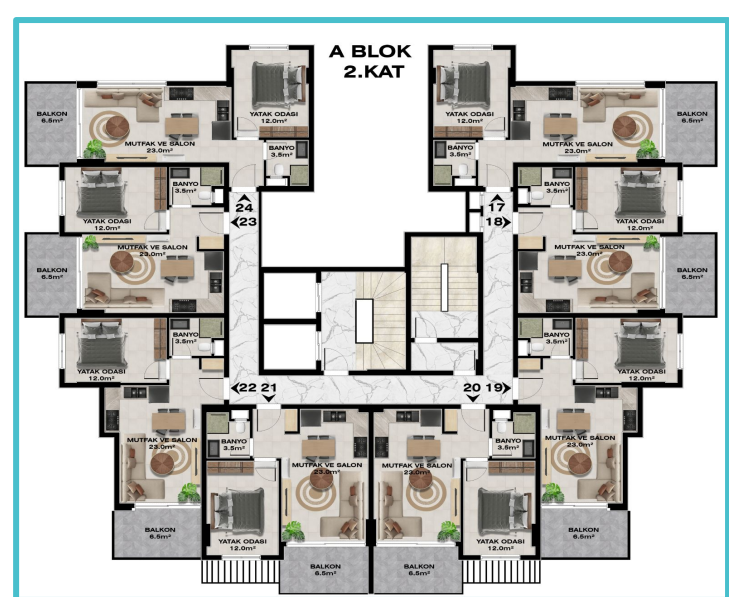

6.FLOOR	No	6.Floor	size net/brüt	type	PRICE
	46	apart	72 / 83	2+1	269.400 €
	47	apart	73 / 84	2+1	269.400 €
	48	apart	46 / 53	1+1	169.375 €
	49	apart	46 / 53	1+1	169.375 €
	50	apart	46 / 53	1+1	169.375 €
	51	apart	46 / 53	1+1	169.375 €
	52	apart	47 / 54	1+1	161.875 €

7.FLOOR	No	6.Floor	size net/brüt	type	PRICE
	53	apart	47 / 54	1+1	165.625 €
	54	apart	46 / 53	1+1	169.375 €
	55	apart	46 / 53	1+1	169.375 €
	56	apart	46 / 53	1+1	169.375 €
	57	apart	46 / 53	1+1	169.375 €
	58	apart	73 / 84	2+1	279.500 €
59	apart	72 / 83	2+1	279.500 €	

8.FLOOR	No	6.Floor	size net/brüt	type	PRICE
	60	dublex + sauna	113 / 130	2+1	291.000 €
	61	dublex	85 / 99	2+1	282.600 €
	62	dublex	89 / 104	2+1	291.000 €
	63	dublex	89 / 104	2+1	291.000 €
	64	dublex	89 / 104	2+1	291.000 €
	65	dublex	89 / 104	2+1	291.000 €
	66	dublex	85 / 99	2+1	282.600 €
67	dublex + sauna	113 / 130	2+1	291.000 €	

quality life style