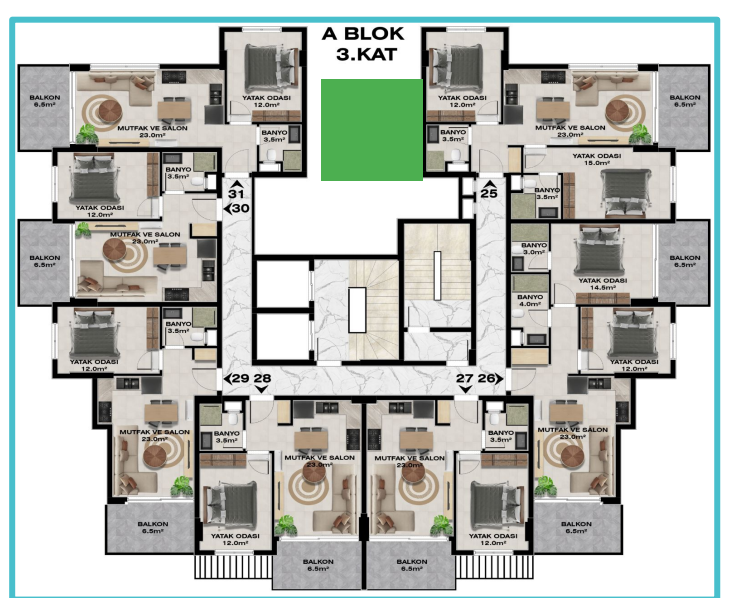

6.FLOOR	No	6.Floor	size net/brüt	type	PRICE
	46	apart	72 / 83	2+1	269.400 €
	47	apart	73 / 84	2+1	269.400 €
	48	apart	46 / 53	1+1	169.375 €
	49	apart	46 / 53	1+1	169.375 €
	50	apart	46 / 53	1+1	169.375 €
	51	apart	46 / 53	1+1	169.375 €
	52	apart	47 / 54	1+1	161.875 €

7.FLOOR	No	6.Floor	size net/brüt	type	PRICE
	53	apart	47 / 54	1+1	165.625 €
	54	apart	46 / 53	1+1	169.375 €
	55	apart	46 / 53	1+1	169.375 €
	56	apart	46 / 53	1+1	169.375 €
	57	apart	46 / 53	1+1	169.375 €
	58	apart	73 / 84	2+1	279.500 €
59	apart	72 / 83	2+1	279.500 €	

8.FLOOR	No	6.Floor	size net/brüt	type	PRICE
	60	dublex + sauna	113 / 130	2+1	291.000 €
	61	dublex	85 / 99	2+1	282.600 €
	62	dublex	89 / 104	2+1	291.000 €
	63	dublex	89 / 104	2+1	291.000 €
	64	dublex	89 / 104	2+1	291.000 €
	65	dublex	89 / 104	2+1	291.000 €
	66	dublex	85 / 99	2+1	282.600 €
67	dublex + sauna	113 / 130	2+1	291.000 €	

quality life style