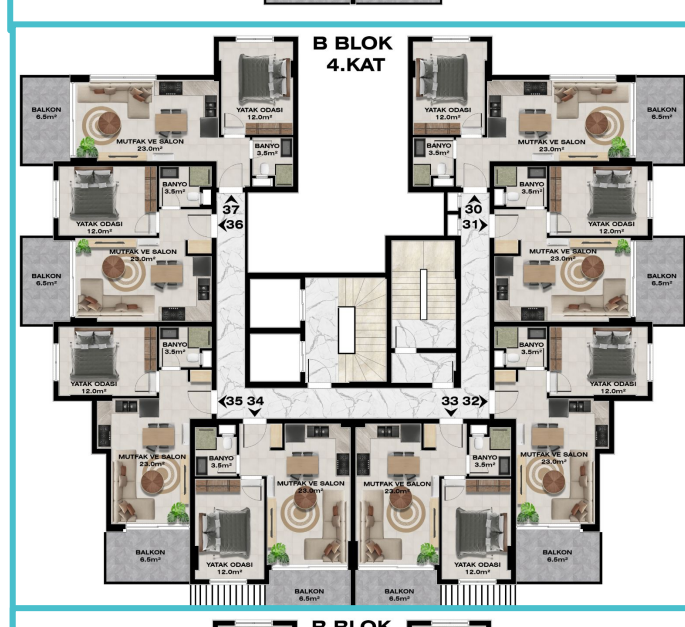

6.FLOOR

	6.Floor	size net/brüt	type	PRICE
46	apart	47 / 54	1+1	SOLD
47	apart	46 / 53	1+1	160.625 €
48	apart	46 / 53	1+1	SOLD
49	apart	46 / 53	1+1	163.125 €
50	apart	46 / 53	1+1	163.125 €
51	apart	46 / 53	1+1	163.125 €
52	apart	46 / 53	1+1	160.625 €
53	apart	47 / 54	1+1	SOLD

7.FLOOR

54	apart	78 / 89	2+1	282.600 €
55	apart	67 / 77	2+1	282.600 €
56	apart	46 / 53	1+1	165.625 €
57	apart	46 / 53	1+1	165.625 €
58	apart	78 / 89	2+1	282.600 €
59	apart	67 / 77	2+1	282.600 €

8.FLOOR

60	dupleks	113 / 130	2+1	SOLD
61	dupleks	85 / 99	2+1	286.650 €
62	dupleks	89 / 104	2+1	295.750 €
63	dupleks	89 / 104	2+1	295.750 €
64	dupleks	89 / 104	2+1	295.750 €
65	dupleks	89 / 104	2+1	295.750 €
66	dupleks	85 / 99	2+1	SOLD
67	dupleks	113 / 130	2+1	SOLD

quality life style