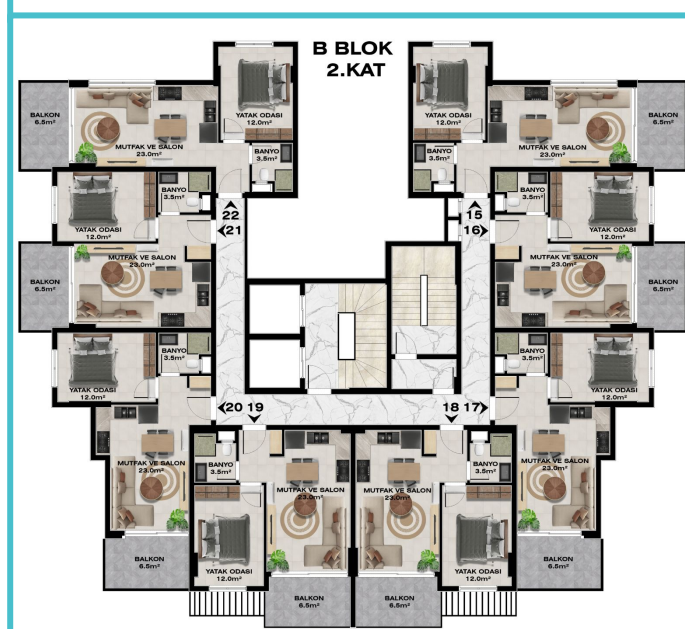

6.FLOOR

	6.Floor	size net/brüt	type	PRICE
46	apart	47 / 54	1+1	SOLD
47	apart	46 / 53	1+1	160.625 €
48	apart	46 / 53	1+1	SOLD
49	apart	46 / 53	1+1	163.125 €
50	apart	46 / 53	1+1	163.125 €
51	apart	46 / 53	1+1	163.125 €
52	apart	46 / 53	1+1	160.625 €
53	apart	47 / 54	1+1	SOLD

7.FLOOR

54	apart	78 / 89	2+1	282.600 €
55	apart	67 / 77	2+1	282.600 €
56	apart	46 / 53	1+1	165.625 €
57	apart	46 / 53	1+1	165.625 €
58	apart	78 / 89	2+1	282.600 €
59	apart	67 / 77	2+1	282.600 €

8.FLOOR

60	dupleks	113 / 130	2+1	SOLD
61	dupleks	85 / 99	2+1	286.650 €
62	dupleks	89 / 104	2+1	295.750 €
63	dupleks	89 / 104	2+1	295.750 €
64	dupleks	89 / 104	2+1	295.750 €
65	dupleks	89 / 104	2+1	295.750 €
66	dupleks	85 / 99	2+1	SOLD
67	dupleks	113 / 130	2+1	SOLD

quality life style