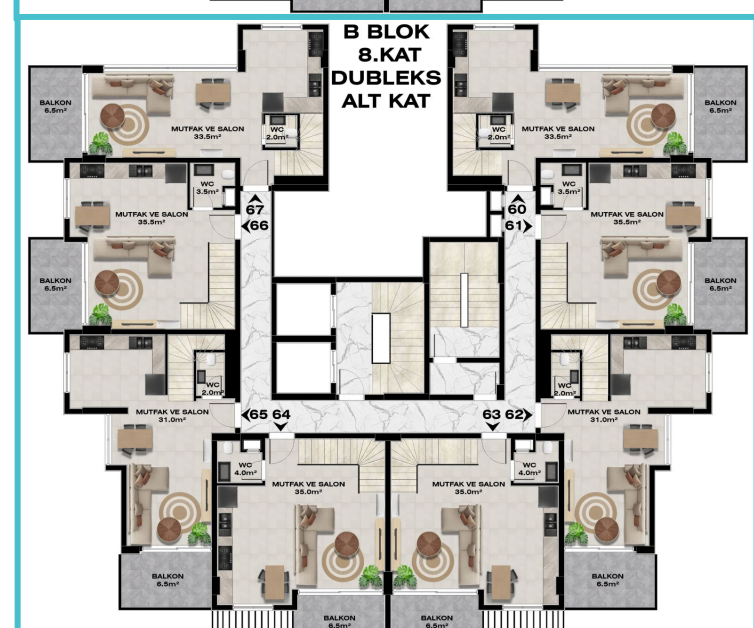

6.FLOOR

	6.Floor	size net/brüt	type	PRICE
46	apart	47 / 54	1+1	SOLD
47	apart	46 / 53	1+1	160.625 €
48	apart	46 / 53	1+1	SOLD
49	apart	46 / 53	1+1	163.125 €
50	apart	46 / 53	1+1	163.125 €
51	apart	46 / 53	1+1	163.125 €
52	apart	46 / 53	1+1	160.625 €
53	apart	47 / 54	1+1	SOLD

7.FLOOR

54	apart	78 / 89	2+1	282.600 €
55	apart	67 / 77	2+1	282.600 €
56	apart	46 / 53	1+1	165.625 €
57	apart	46 / 53	1+1	165.625 €
58	apart	78 / 89	2+1	282.600 €
59	apart	67 / 77	2+1	282.600 €

8.FLOOR

60	dupleks	113 / 130	2+1	SOLD
61	dupleks	85 / 99	2+1	286.650 €
62	dupleks	89 / 104	2+1	295.750 €
63	dupleks	89 / 104	2+1	295.750 €
64	dupleks	89 / 104	2+1	295.750 €
65	dupleks	89 / 104	2+1	295.750 €
66	dupleks	85 / 99	2+1	SOLD
67	dupleks	113 / 130	2+1	SOLD

quality life style