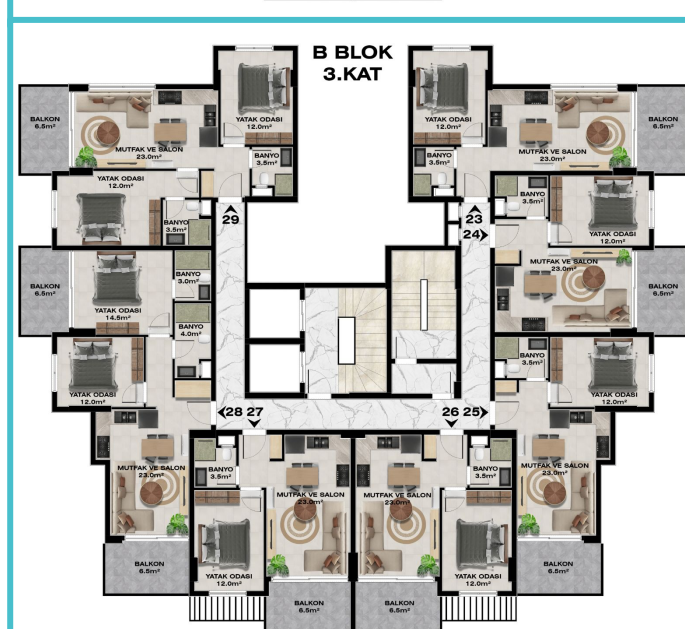

6.FLOOR

	6.Floor	size net/brüt	type	PRICE
46	apart	47 / 54	1+1	SOLD
47	apart	46 / 53	1+1	160.625 €
48	apart	46 / 53	1+1	SOLD
49	apart	46 / 53	1+1	163.125 €
50	apart	46 / 53	1+1	163.125 €
51	apart	46 / 53	1+1	163.125 €
52	apart	46 / 53	1+1	160.625 €
53	apart	47 / 54	1+1	SOLD

7.FLOOR

54	apart	78 / 89	2+1	282.600 €
55	apart	67 / 77	2+1	282.600 €
56	apart	46 / 53	1+1	165.625 €
57	apart	46 / 53	1+1	165.625 €
58	apart	78 / 89	2+1	282.600 €
59	apart	67 / 77	2+1	282.600 €

8.FLOOR

60	dupleks	113 / 130	2+1	SOLD
61	dupleks	85 / 99	2+1	286.650 €
62	dupleks	89 / 104	2+1	295.750 €
63	dupleks	89 / 104	2+1	295.750 €
64	dupleks	89 / 104	2+1	295.750 €
65	dupleks	89 / 104	2+1	295.750 €
66	dupleks	85 / 99	2+1	SOLD
67	dupleks	113 / 130	2+1	SOLD

quality life style