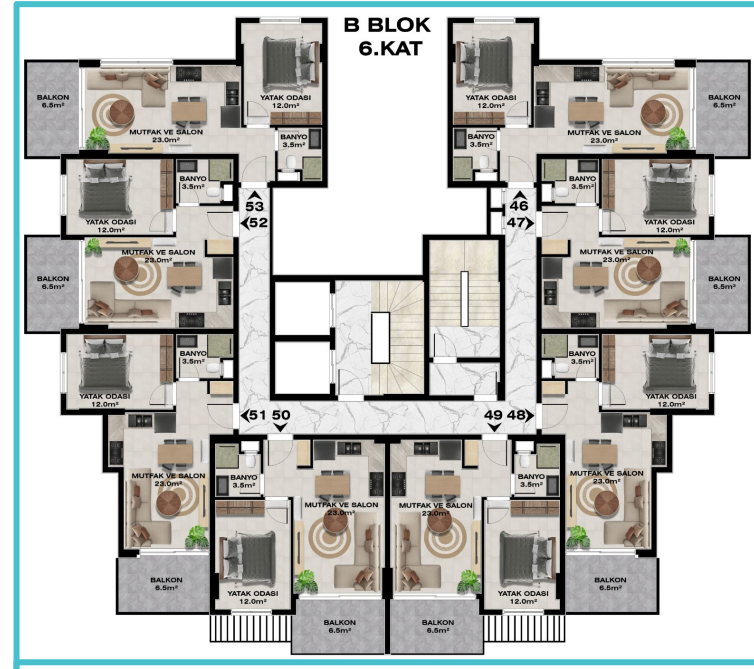

6.FLOOR

	6.Floor	size net/brüt	type	PRICE
46	apart	47 / 54	1+1	SOLD
47	apart	46 / 53	1+1	160.625 €
48	apart	46 / 53	1+1	SOLD
49	apart	46 / 53	1+1	163.125 €
50	apart	46 / 53	1+1	163.125 €
51	apart	46 / 53	1+1	163.125 €
52	apart	46 / 53	1+1	160.625 €
53	apart	47 / 54	1+1	SOLD

7.FLOOR

54	apart	78 / 89	2+1	282.600 €
55	apart	67 / 77	2+1	282.600 €
56	apart	46 / 53	1+1	165.625 €
57	apart	46 / 53	1+1	165.625 €
58	apart	78 / 89	2+1	282.600 €
59	apart	67 / 77	2+1	282.600 €

8.FLOOR

60	dupleks	113 / 130	2+1	SOLD
61	dupleks	85 / 99	2+1	286.650 €
62	dupleks	89 / 104	2+1	295.750 €
63	dupleks	89 / 104	2+1	295.750 €
64	dupleks	89 / 104	2+1	295.750 €
65	dupleks	89 / 104	2+1	295.750 €
66	dupleks	85 / 99	2+1	SOLD
67	dupleks	113 / 130	2+1	SOLD

quality life style