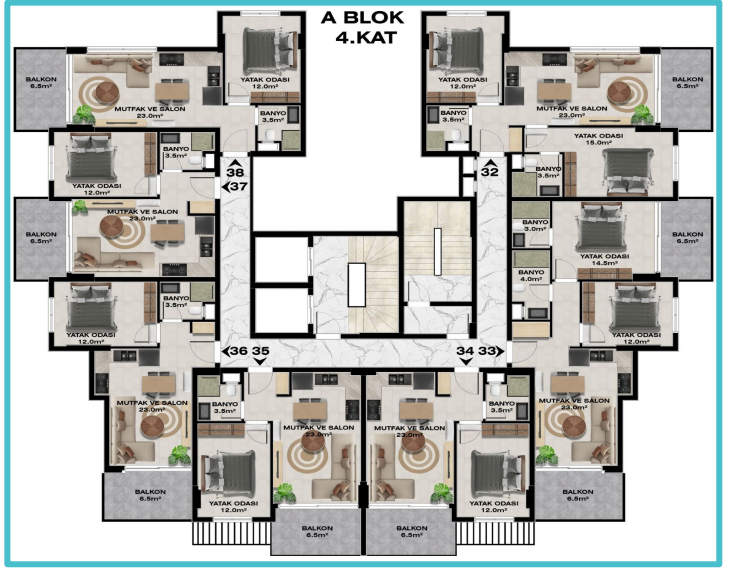

6.FLOOR	No	6.Floor	size net/brüt	type	PRICE
	46	apart	72 / 83	2+1	269.400 €
	47	apart	73 / 84	2+1	269.400 €
	48	apart	46 / 53	1+1	169.375 €
	49	apart	46 / 53	1+1	169.375 €
	50	apart	46 / 53	1+1	169.375 €
	51	apart	46 / 53	1+1	169.375 €
	52	apart	47 / 54	1+1	161.875 €

7.FLOOR	No	6.Floor	size net/brüt	type	PRICE
	53	apart	47 / 54	1+1	165.625 €
	54	apart	46 / 53	1+1	169.375 €
	55	apart	46 / 53	1+1	169.375 €
	56	apart	46 / 53	1+1	169.375 €
	57	apart	46 / 53	1+1	169.375 €
	58	apart	73 / 84	2+1	279.500 €
59	apart	72 / 83	2+1	279.500 €	

8.FLOOR	No	6.Floor	size net/brüt	type	PRICE
	60	dublex + sauna	113 / 130	2+1	291.000 €
	61	dublex	85 / 99	2+1	282.600 €
	62	dublex	89 / 104	2+1	291.000 €
	63	dublex	89 / 104	2+1	291.000 €
	64	dublex	89 / 104	2+1	291.000 €
	65	dublex	89 / 104	2+1	291.000 €
	66	dublex	85 / 99	2+1	282.600 €
67	dublex + sauna	113 / 130	2+1	291.000 €	

quality life style