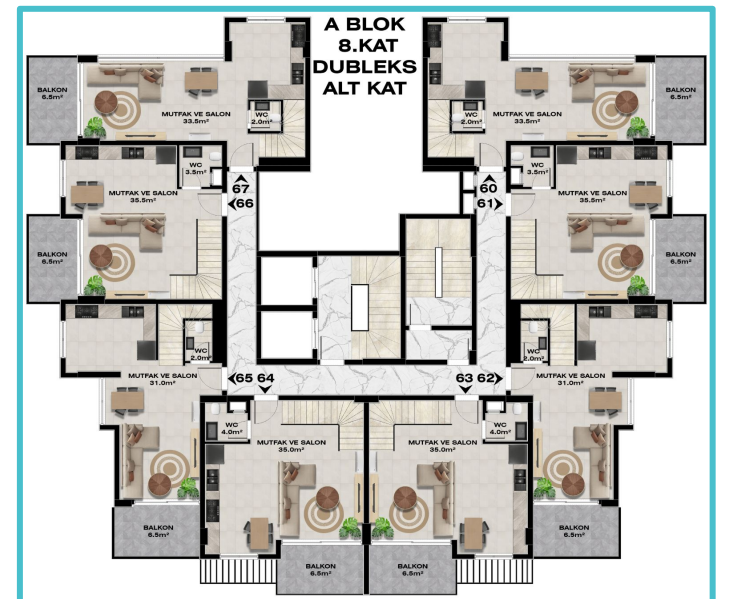

6.FLOOR	No	6.Floor	size net/brüt	type	PRICE
	46	apart	72 / 83	2+1	269.400 €
	47	apart	73 / 84	2+1	269.400 €
	48	apart	46 / 53	1+1	169.375 €
	49	apart	46 / 53	1+1	169.375 €
	50	apart	46 / 53	1+1	169.375 €
	51	apart	46 / 53	1+1	169.375 €
	52	apart	47 / 54	1+1	161.875 €

7.FLOOR	No	6.Floor	size net/brüt	type	PRICE
	53	apart	47 / 54	1+1	165.625 €
	54	apart	46 / 53	1+1	169.375 €
	55	apart	46 / 53	1+1	169.375 €
	56	apart	46 / 53	1+1	169.375 €
	57	apart	46 / 53	1+1	169.375 €
	58	apart	73 / 84	2+1	279.500 €
59	apart	72 / 83	2+1	279.500 €	

8.FLOOR	No	6.Floor	size net/brüt	type	PRICE
	60	dublex + sauna	113 / 130	2+1	291.000 €
	61	dublex	85 / 99	2+1	282.600 €
	62	dublex	89 / 104	2+1	291.000 €
	63	dublex	89 / 104	2+1	291.000 €
	64	dublex	89 / 104	2+1	291.000 €
	65	dublex	89 / 104	2+1	291.000 €
	66	dublex	85 / 99	2+1	282.600 €
67	dublex + sauna	113 / 130	2+1	291.000 €	

quality life style